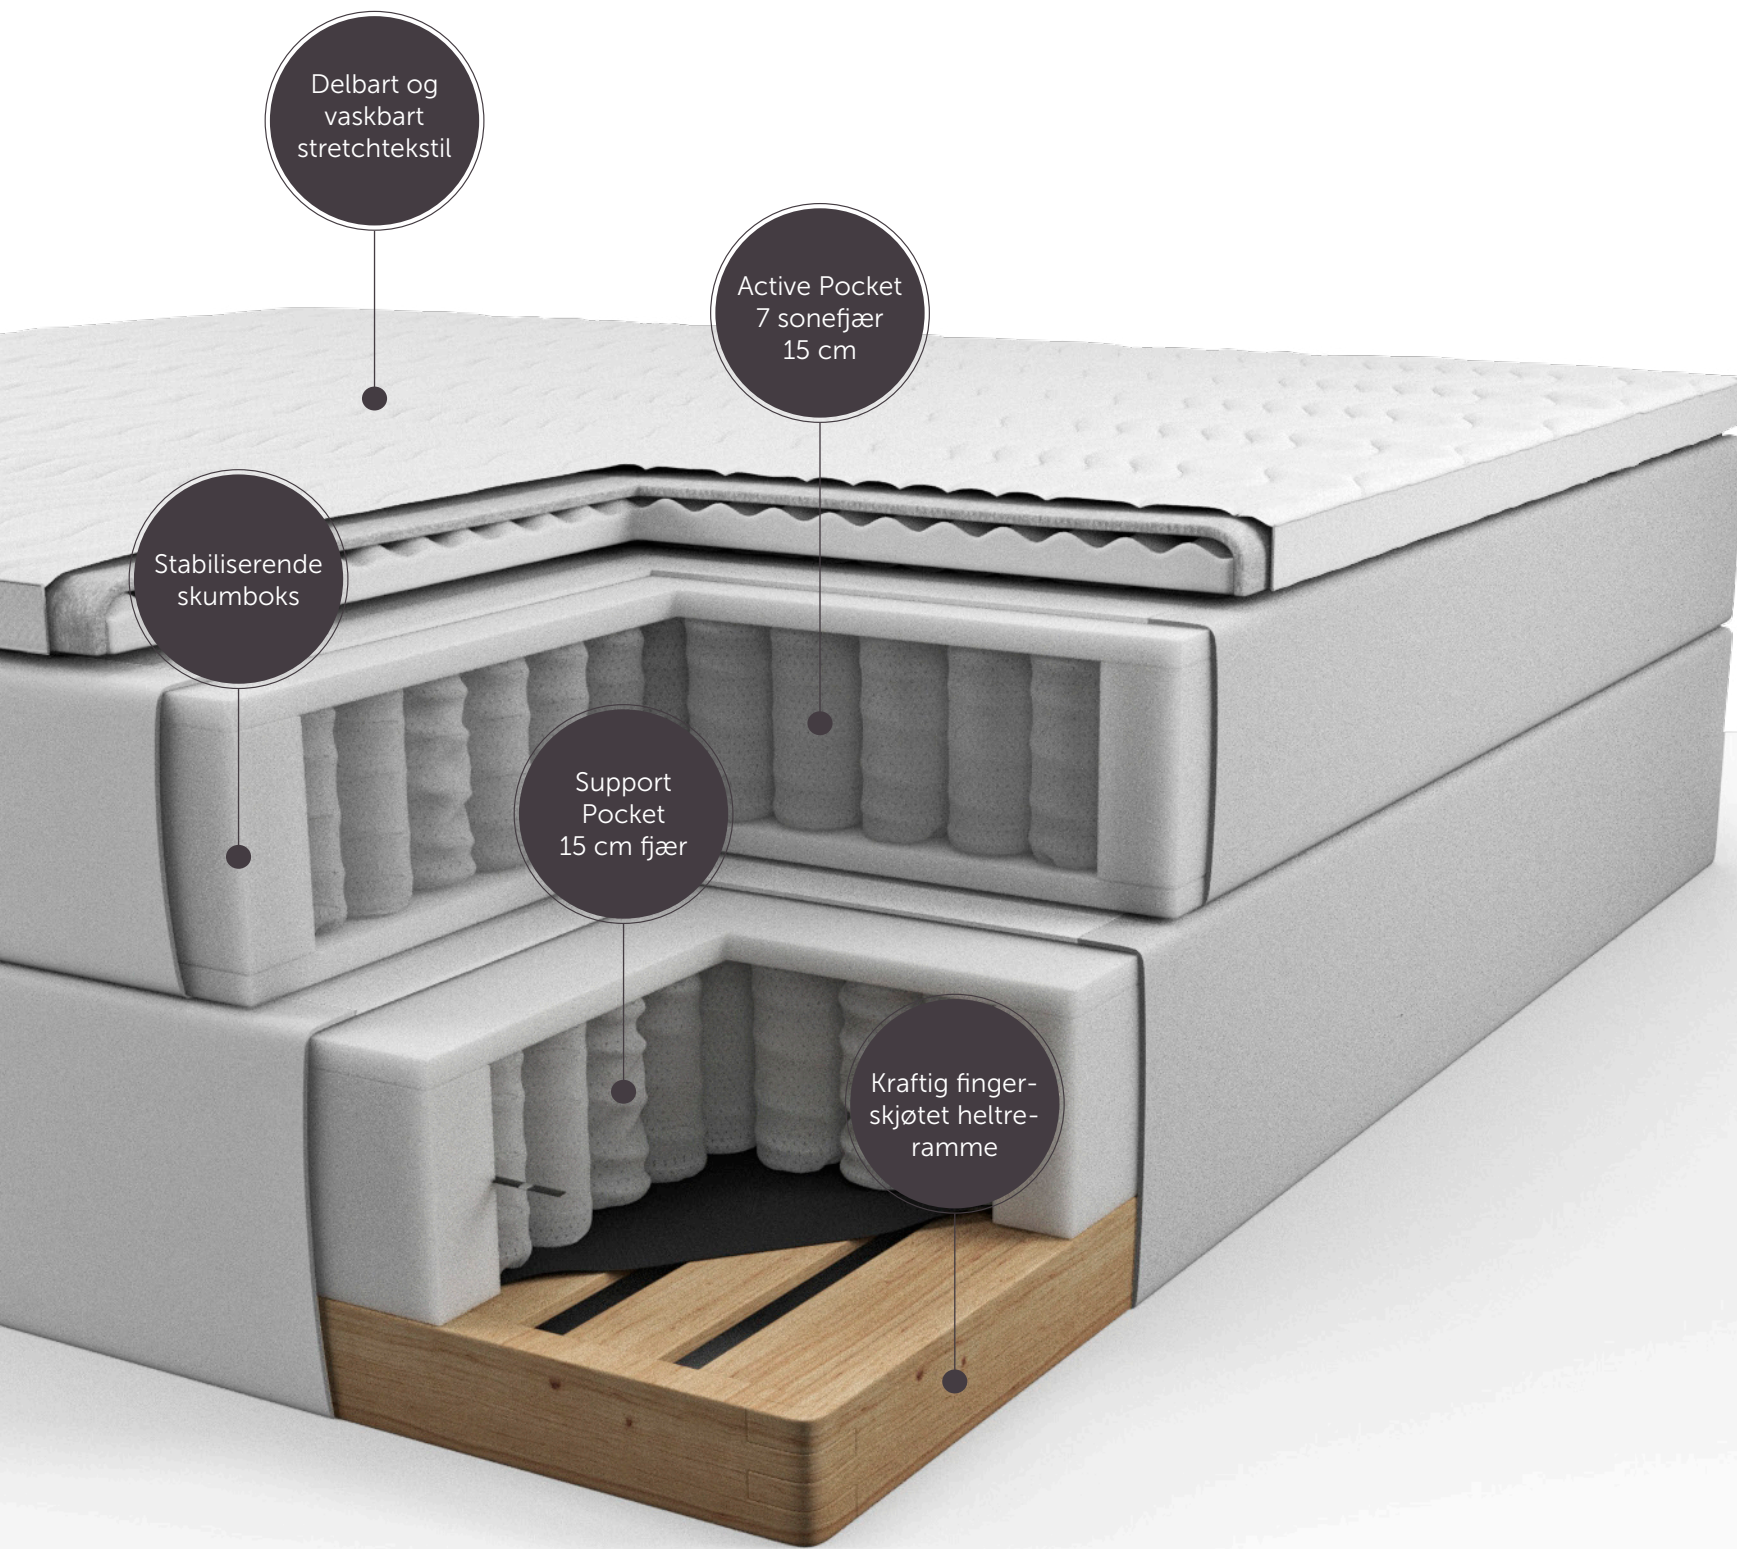

Brage

Kontinentalseng med god komfort til svært gunstig pris

→ Leveres med 9 cm Basic overmadrass i stretchtekstil som kan vaskes på 60°. Madrassen har syv soner for optimal komfort, med et ekstra mykt skulderparti, innebygget støtte til korsrygg og balansert hoftesone. Sengen er dobbeltfjærende med Active 7 sone Pocket fjær i hoved madrass og Support Pocket fjær i ramme som gir bedre stabilitet og reduserer partnerfostyrrelse i sengen.

14.999,-

Brage Sengegavl m/knapper

120x134 cm

4.499,-

Brage Sengegavl m/knapper

150x134 cm

4.999,-

Brage Sengegavl m/knapper

180x134 cm

5.499,-

Delbart og vaskbart stretchtekstil

Active Pocket
7 sonefjær
15 cm

Stabiliserende skumboks

Support Pocket
15 cm fjær

Kraftig finger-skjøtet heltre-ramme

Sov godt i Brage