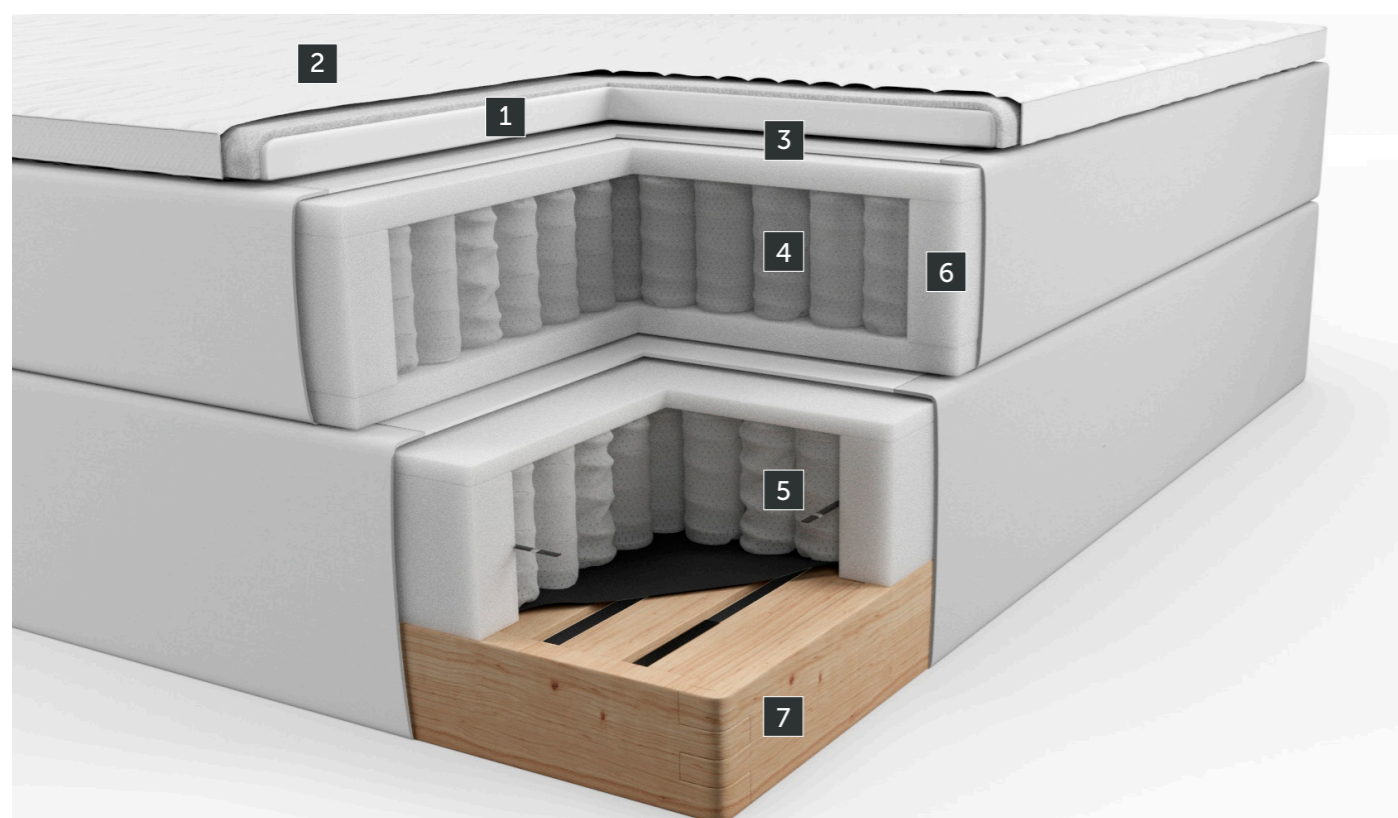

Geiranger

Kontinentalseng

N^oRTH[®]
BEDS

1 Cloudtex kjerne – har mer åpen celle struktur og høyere egenvekt enn Comfort skum. Dette gir bedre ventilasjon, fukt-transport og en mykere komfort følelse. Cloudtex er fremstilt som et syntetisk alternativ til hybrid Latex og har mange av de samme egenskapene på holdbarhet, ventilasjon og spenst.

2 Vaskbar Stretch Pluss tekstil – Ekstra kraftig stretch med elastan og høyere egenvekt gir best kroppstilpasning i madrassen. Kan vaskes på 60° som gir grunnlag for god hygiene. Madrassen er behandlet med Purotex + antibakteriell behandling.

3 Softflex 3 stopning 3 cm – Gir enda bedre følelse og spenst i madrassen.

4 Brilliant Pocket fjær 15 cm – Brilliant Pocket fjær tilpasser seg alle kroppstyper og fasonger. Fjæren har svært gode ergonomiske egenskaper.

5 Pocket i ramme 15 cm – Pocket fjærer i rammen gir god stabiliteten og reduserer partnerfostyrrelse i sengen når man sover.

6 Kantstabile sider – innebygd kantforsterkning med stabiliserende skumbokser gjør at du kan bruke sengen i hele madrassens liggesone, også når du ligger helt ut mot kantene av madrassen.