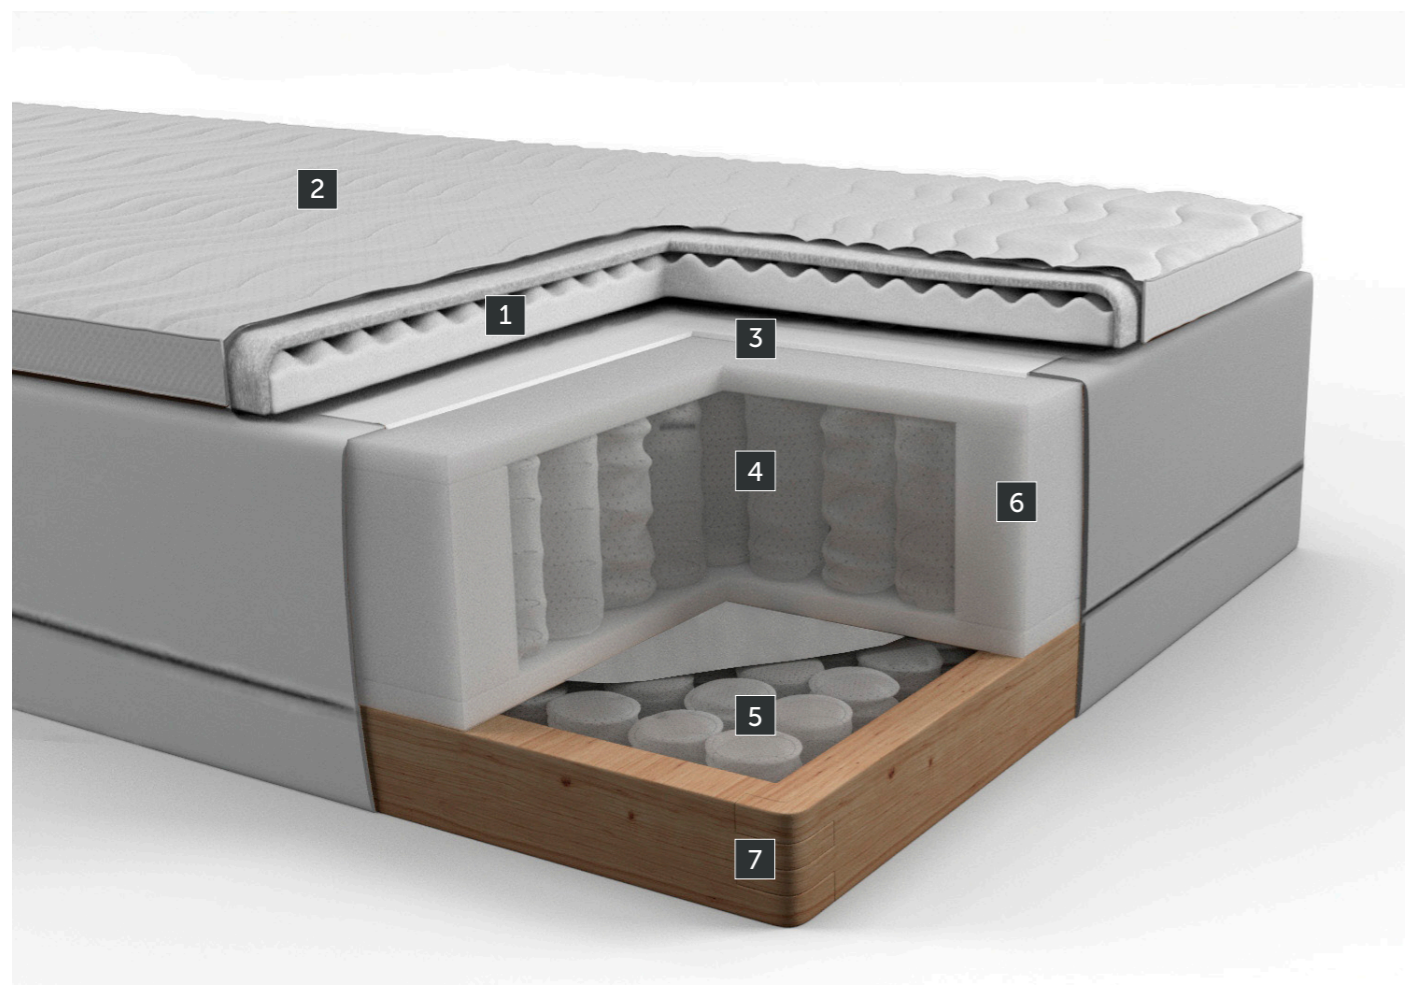

Hvaler

Kontinentalseng

NORTH
BEDS®

- 1 Softflex 3 komfort skum kjerne** - Komfort skum med åpen cellestruktur sikrer god spenst og stabilitet i madrassen.
- 2 Vaskbar Jersey Stretch tekstil** – Gir bedre kroppstilpasning i madrassen. Kan vaskes på 60° som gir grunnlag for god hygiene.
- 3 Softflex 2 stopning 2cm** – Gir riktig følelse og spenst i madrassen.
- 4 Brilliant 7 sone Pocket fjær 15 cm** – Brilliant Plus Pocket fjæren tilpasser seg alle kroppstyper og fasonger. Fjæren har svært gode ergonomisk egenskaper.
- 5 Pocket i ramme 7 cm** – Pocket fjærer i rammen gir god stabiliteten og reduserer partnerfostyrrelse i sengen når man sover.
- 6 Kantstabile sider** – innebygd kantforsterkning med stabiliserende skumbokser gjør at du kan bruke sengen i hele madrassens liggesone, også når du ligger helt ut mot kantene av madrassen.
- 7 8 cm heltre ramme** – Gir sengen god stabilitet og lang holdbarhet.

Komfortnivå

B Brilliant

- H. 15 cm
- 6 vindinger +
- 2 cm Softflex 2 +
- 2 lag fjærer

Velg fasthetsgrad

Medium

Fast

X-Fast

Medium/Fast

Fast/X-Fast

Leveres i flg. mål:

- 120x200
- 140x200
- 150x200
- 160x200
- 180x200
- 180x210
- 210x210

Frakt varen hjem selv

Bein

25/5
ÅRS GARANTI

ACTIVE SONE
SYSTEM

DESIGNED
IN NORWAY
PRODUCED IN EUROPE