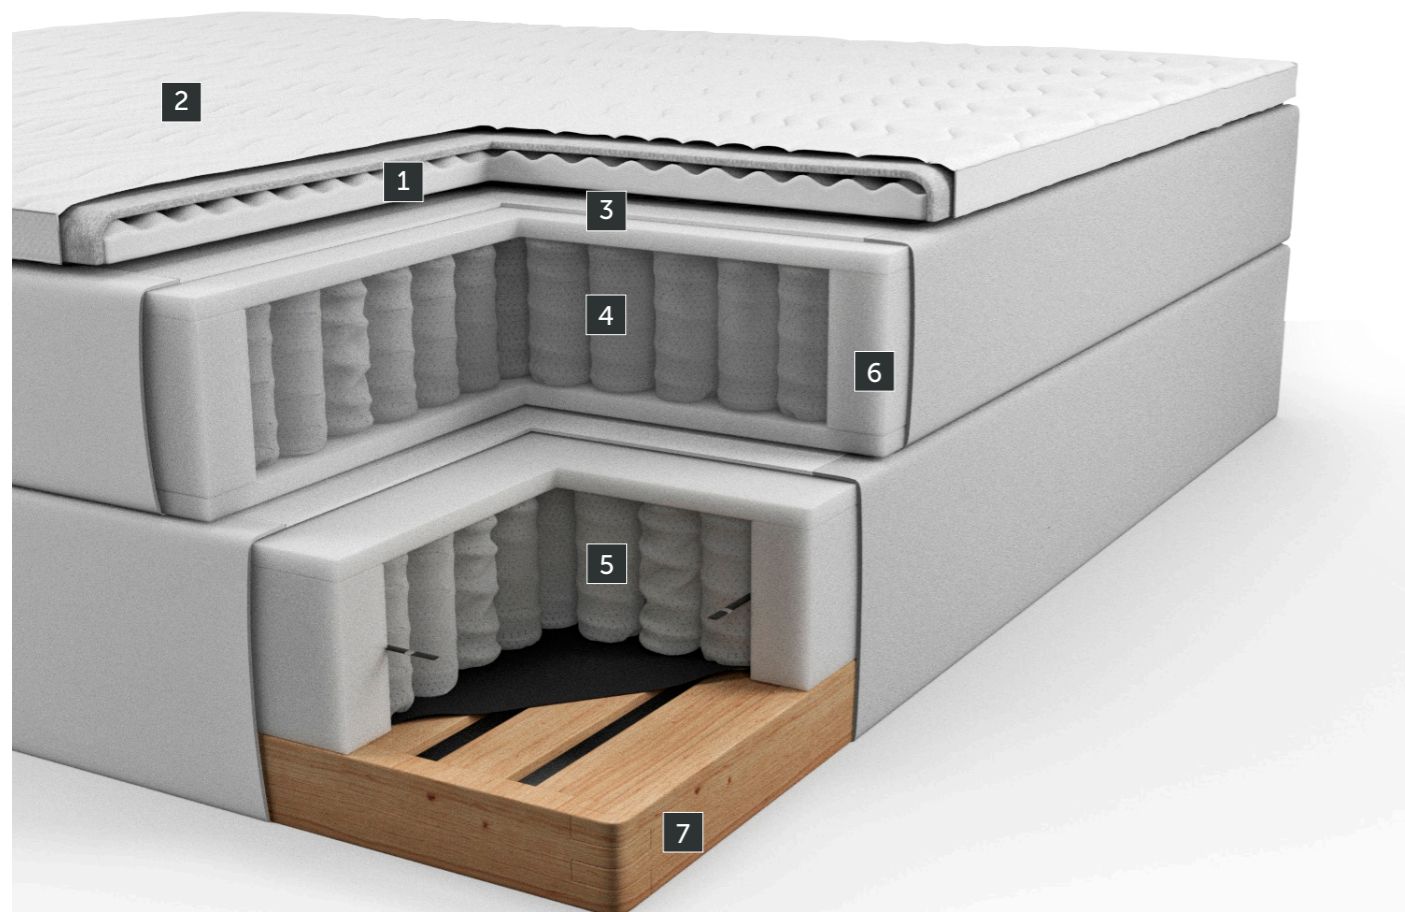

Hardangerfjord

Kontinentalseng

N^oRTH[®]
BEDS

- 1 Softflex 3 komfort skum kjerne** - Komfort skum med åpen cellestruktur sikrer god spenst og stabilitet i madrassen.
- 2 Vaskbar Jersey Stretch tekstil** - Gir bedre kroppstilpasning i madrassen. Kan vaskes på 60° som gir grunnlag for god hygiene.
- 3 Softflex 1 stopning 2cm** - Gir riktig følelse og spenst i madrassen.
- 4 Komfort 7 sone Pocket fjær 15 cm** - Komfort Pocket fjæren tilpasser seg alle kroppstyper og fasonger. Fjæren har svært gode ergonomisk egenskaper.
- 5 Pocket i ramme 13 cm** - Pocket fjærer i ramme gir god stabiliteten og reduserer partnerfostyrrelse i sengen når man sover.
- 6 Kantstabile sider** - innebygd kantforsterkning med stabiliserende skumbokser gjør at du kan bruke sengen i hele madrassens liggesone, også når du ligger helt ut mot kantene av madrassen.
- 7 8 cm heltre ramme** - Gir sengen god stabilitet og lang holdbarhet.

Komfortnivå

C+ Comfort Plus

- H. 15 cm
- 5 vindinger
- 2 cm Softflex 1
- 2 lag fjærer +

Fasthetsgrad

Leveres i flg. mål:

- 120x200
- 140x200
- 150x200
- 160x200
- 180x200
- 180x210
- 210x210

Frakt varen hjem selv

Ramme x2

Hovedmadrass + overmadrass

550x450x130
Madrasstreck

25/5
ÅRS GARANTI

ACTIVE SONE
SYSTEM

DESIGNED
IN NORWAY
PRODUCED IN EUROPE

60°

HEL MADRASS