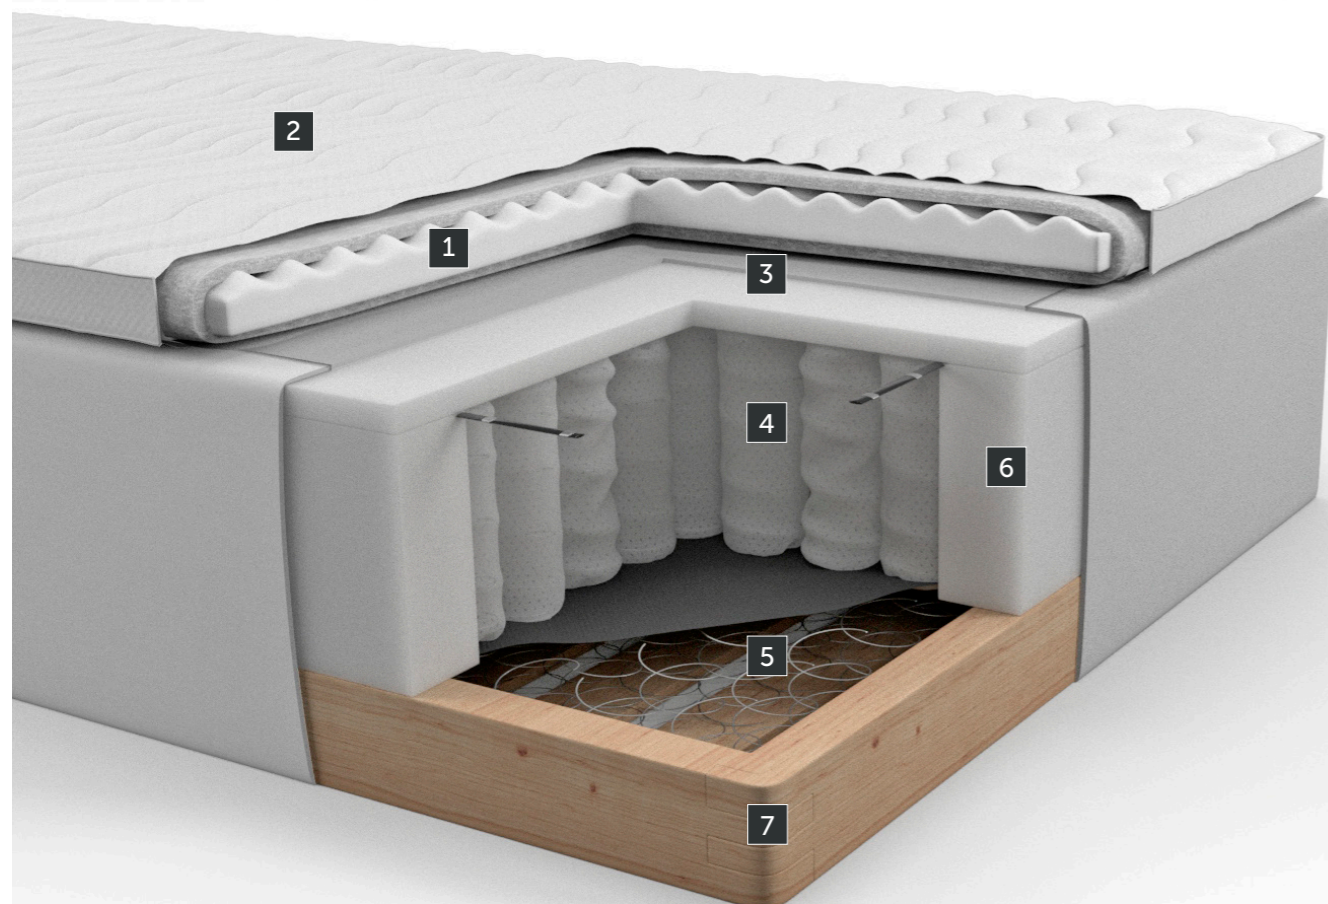

Hardangerfjord

Rammeseng/oppbevaring

N^oRTH[®]
BEDS

1 Softflex 3 komfort skum kjerne - Komfort skum med åpen cellestruktur sikrer god spenst og stabilitet i madrassen.

2 Vaskbar Jersey Stretch tekstil - Gir bedre kroppstilpasning i madrassen. Kan vaskes på 60° som gir grunnlag for god hygiene.

3 Softflex 1 stopning 2cm - Gir riktig følelse og spenst i madrassen.

4 Komfort 7 sone Pocket fjær 15 cm - Komfort Pocket fjæren tilpasser seg alle kroppstyper og fasonger. Fjæren har svært gode ergonomisk egenskaper.

5 Mini bonell 7 cm - To lag fjærer i ramme gir bedre komfort og dybdefjæring.

6 Kantstabile sider - innebygd kantforsterkning med stabiliserende skumbokser gjør at du kan bruke sengen i hele madrassens liggesone, også når du ligger helt ut mot kantene av madrassen.

7 8 cm heltre ramme - Gir sengen god stabilitet og lang holdbarhet.

Komfortnivå

C+ Comfort Plus

- H. 15 cm
- 5 vindinger
- 2 cm Softflex 1
- 2 lag fjærer

+

Fasthetsgrad

Hardangerfjord rammeseng

Leveres i flg. mål: