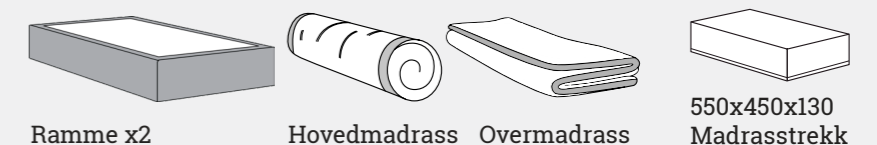

**5 To lag Pocket i ramme** - To lag Pocket fjærer i rammen gir den beste trykkavlastningen og stabiliteten i tillegg reduseres partnerfostyrrelse i sengen når man sover.

**6 Kantstabile sider** - innebygd kantforsterkning med stabiliserende skumbokser gjør at du kan bruke sengen i hele madrassens liggesone, også når du ligger helt ut mot kantene av madrassen.

**7 12 cm heltre ramme** - Gir sengen god stabilitet og lang holdbarhet.

Komfortnivå

**A**

Amazing

- H. 15 cm
- 7 vindinger +
- 3 cm Softflex 3
- 3 lag fjærer +
- 12 cm ramme

Velg fasthetsgrad

- Medium
- Fast
- X-Fast
- Medium/Fast
- Fast/X-Fast

Leveres i flg. mål:

- 120x200
- 140x200
- 150x200
- 160x200
- 180x200
- 180x210
- 210x210

Frakt varen hjem selv

Velg bein

25/5  
ÅRS GARANTI

ACTIVE SONE  
SYSTEM

DESIGNED  
IN NORWAY  
PRODUCED IN EUROPE

60°