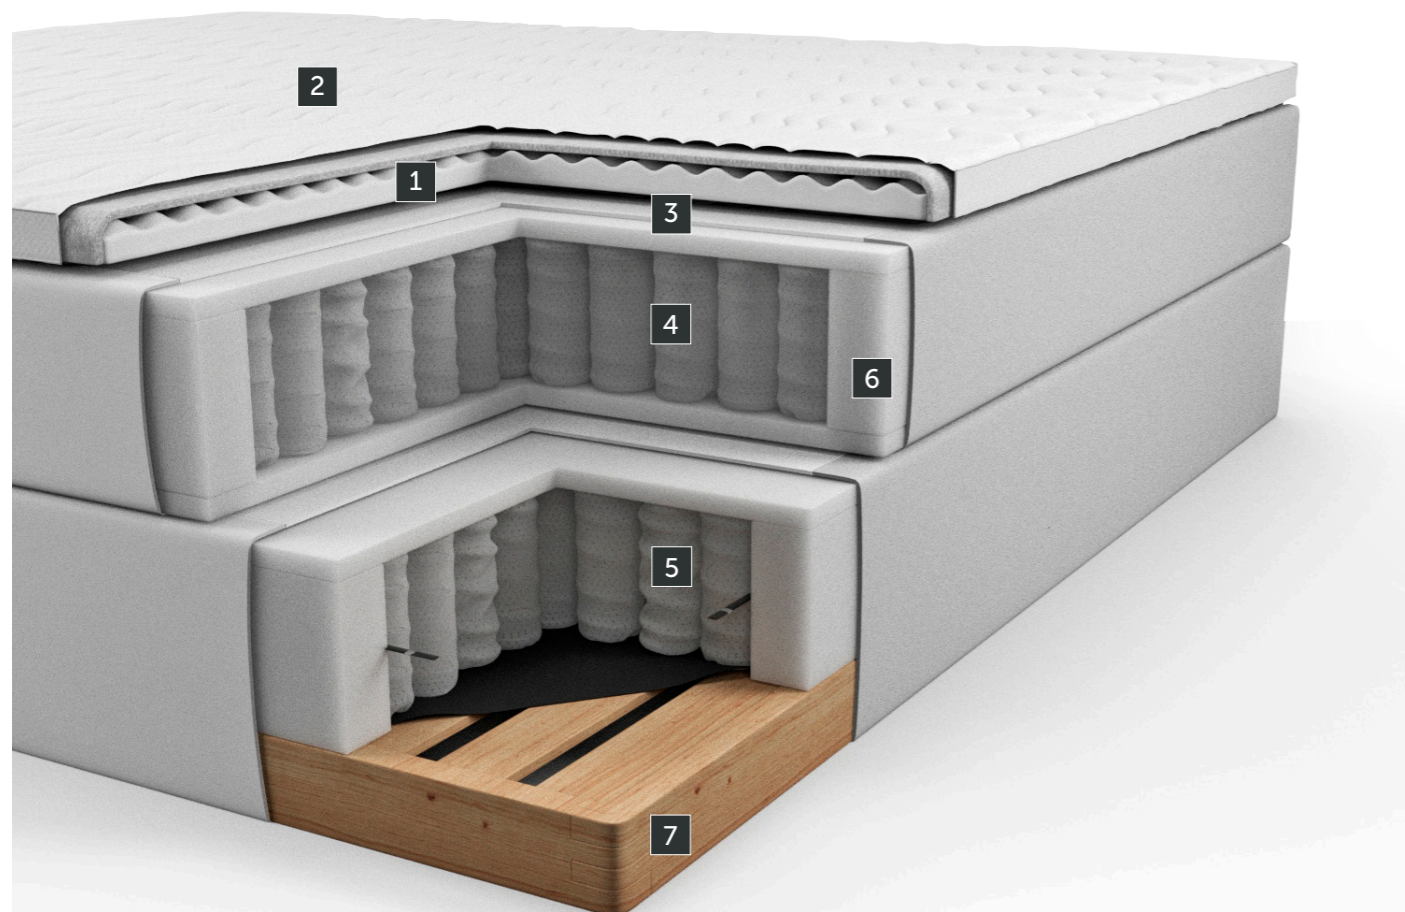

# Lyngen

Kontinentalseng

NORTH  
BEDS®

- 1 Softflex 3 komfort skum kjerne** - Komfort skum med åpen cellestruktur sikrer god spenst og stabilitet i madrassen.
- 2 Vaskbar Jersey Stretch tekstil** - Gir bedre kroppstilpasning i madrassen. Kan vaskes på 60° som gir grunnlag for god hygiene.
- 3 Softflex 2 stopning 2cm** - Gir riktig følelse og spenst i madrassen.
- 4 Brilliant 7 sone Pocket fjær 15 cm** - Brilliant Plus Pocket fjæren tilpasser seg alle kroppstyper og fasonger. Fjæren har svært gode ergonomisk egenskaper.
- 5 Pocket i ramme 15 cm** - Pocket fjærer i rammen gir god stabiliteten og reduserer partnerfostyrrelse i sengen når man sover.
- 6 Kantstabile sider** - innebygd kantforsterkning med stabiliserende skumbokser gjør at du kan bruke sengen i hele madrassens liggesone, også når du ligger helt ut mot kantene av madrassen.
- 7 8 cm heltre ramme** - Gir sengen god stabilitet og lang holdbarhet.

Komfortnivå

**B** Brilliant

- H. 15 cm
- 6 vindinger +
- 2 cm Softflex 2 +
- 2 lag fjærer

#### Leveres i flg. mål:

- 120x200
- 140x200
- 150x200
- 160x200
- 180x200
- 180x210
- 210x210