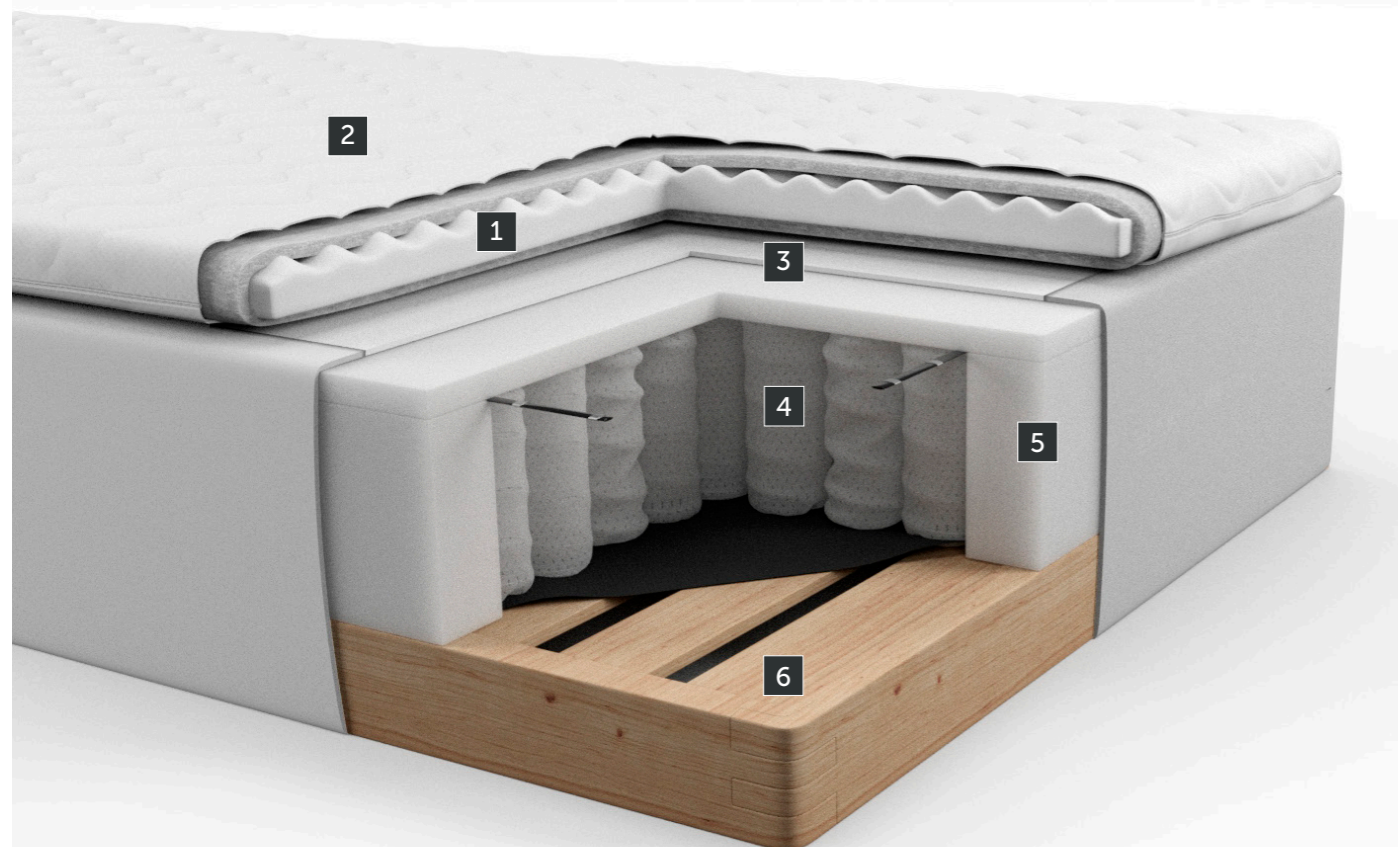

Lysefjord

Rammeseng/oppbevaring

N°RTH BEDS

- 1 Softflex 3 komfort skum kjerne** - Komfort skum med åpen cellestruktur sikrer god spenst og stabilitet i madrassen.
- 2 Vaskbar Jersey Stretch tekstil** - Gir bedre kroppstilpasning i madrassen. Kan vaskes på 60° som gir grunnlag for god hygiene.
- 3 Softflex 1 stopning 2cm** - Gir riktig følelse og spenst i madrassen.
- 4 Comfort 7 sone Pocket fjær 15 cm** - Comfort Pocket fjæren tilpasser seg alle kroppstyper og fasonger. Fjæren har svært gode ergonomisk egenskaper.
- 5 Kantstabile sider** - innebygd kantforsterkning med stabiliserende skumbokser gjør at du kan bruke sengen i hele madrassens liggesone, også når du ligger helt ut mot kantene av madrassen.
- 6 8 cm heltre ramme** - gir sengen god stabilitet og lang holdbarhet.

Komfortnivå

C Comfort

- H. 15 cm
- 5 vindinger
- 2 cm Softflex 1

Fasthetsgrad

Lysefjord rammeseng

Leveres i flg. mål:

- 75x200
- 90x200
- 120x200

Lysefjord oppbevaring

Leveres i flg. mål:

- 80x200
- 90x200
- 120x200
- 140x200
- 160x200

25/5
ÅRS GARANTI

ACTIVE SONE
SYSTEM

DESIGNED
IN NORWAY
PRODUCED IN EUROPE

60°

HEL MADRASS