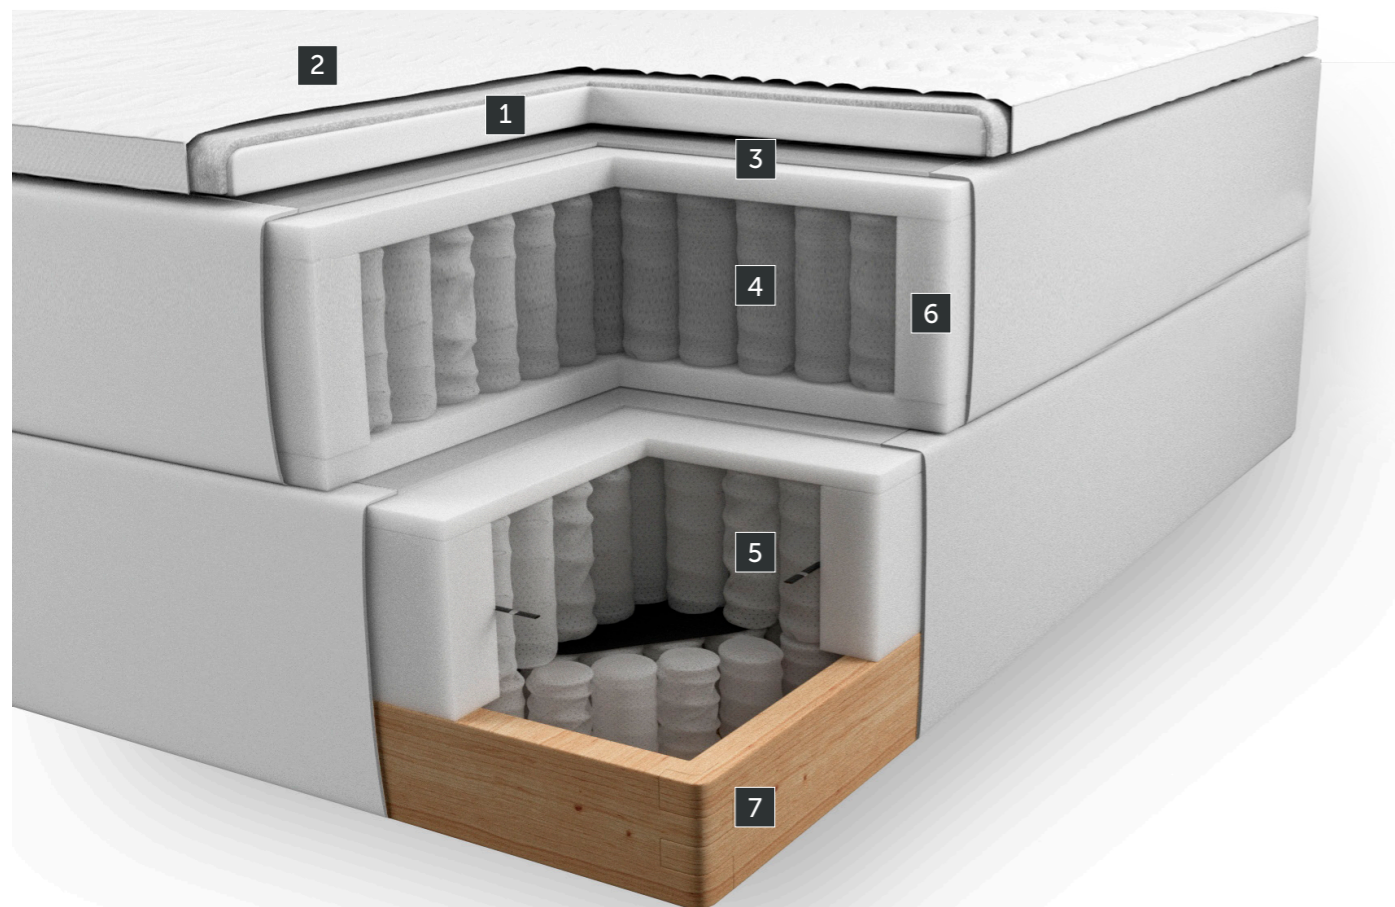

Lofoten

Kontinentalseng

N°RTH BEDS

- 1 100% naturlatex kjerne** - FSC sertifisert 100% perforert naturlatex kjerne gir optimal komfortfølelse og pusteegenskap. Naturlatex har lengre levetid og er biologisk nedbrytbar.
- 2 Vaskbar Stretch Pluss tekstil** - Ekstra kraftig stretch med elastan og høyere egenvekt gir best kroppstilpasning i madrassen. Kan vaskes på 60° som gir grunnlag for god hygiene. Madrassen er behandlet med Purotex + antibakteriell behandling.
- 3 Cloudtex stopning 3 cm** - Gir riktig følelse og spenst i madrassen. Like elastisk og som som Latex.
- 4 Amazing 7 sone Pocket fjær 18 cm** - Amazing Plus Pocket gir den beste dybdefjæringen i madrassen fordi de ergonomiske sonene er enda mer distinkt og tilpasser seg kroppen på en smidigere måte.
- 5 To lag Pocket i ramme** - To lag Pocket fjærer i rammen gir den beste trykkavlastningen og stabiliteten i tillegg reduseres partnerfostyrrelse i sengen når man sover.
- 6 Kantstabile sider** - innebygd kantforsterkning med stabiliserende skumbokser gjør at du kan bruke sengen i hele madrassens liggesone, også når du ligger helt ut mot kantene av madrassen.
- 7 12 cm heltre ramme** - Gir sengen god stabilitet og lang holdbarhet.

Komfortnivå

A+

Amazing Plus

- H. 18 cm +
- 8 vindinger +
- 3 cm Cloudtex +
- 3 lag fjærer
- 12 cm ramme

Velg fasthetsgrad

Medium

Fast

X-Fast

Medium/Fast

Fast/X-Fast

Leveres i flg. mål:

- 120x200
- 140x200
- 150x200
- 160x200
- 180x200
- 180x210
- 210x210

Frakt varen hjem selv

Velg bein

25/5
ÅRS GARANTI

ACTIVE SONE
SYSTEM

DESIGNED
IN NORWAY
PRODUCED IN EUROPE

60°

HEL MADRASS