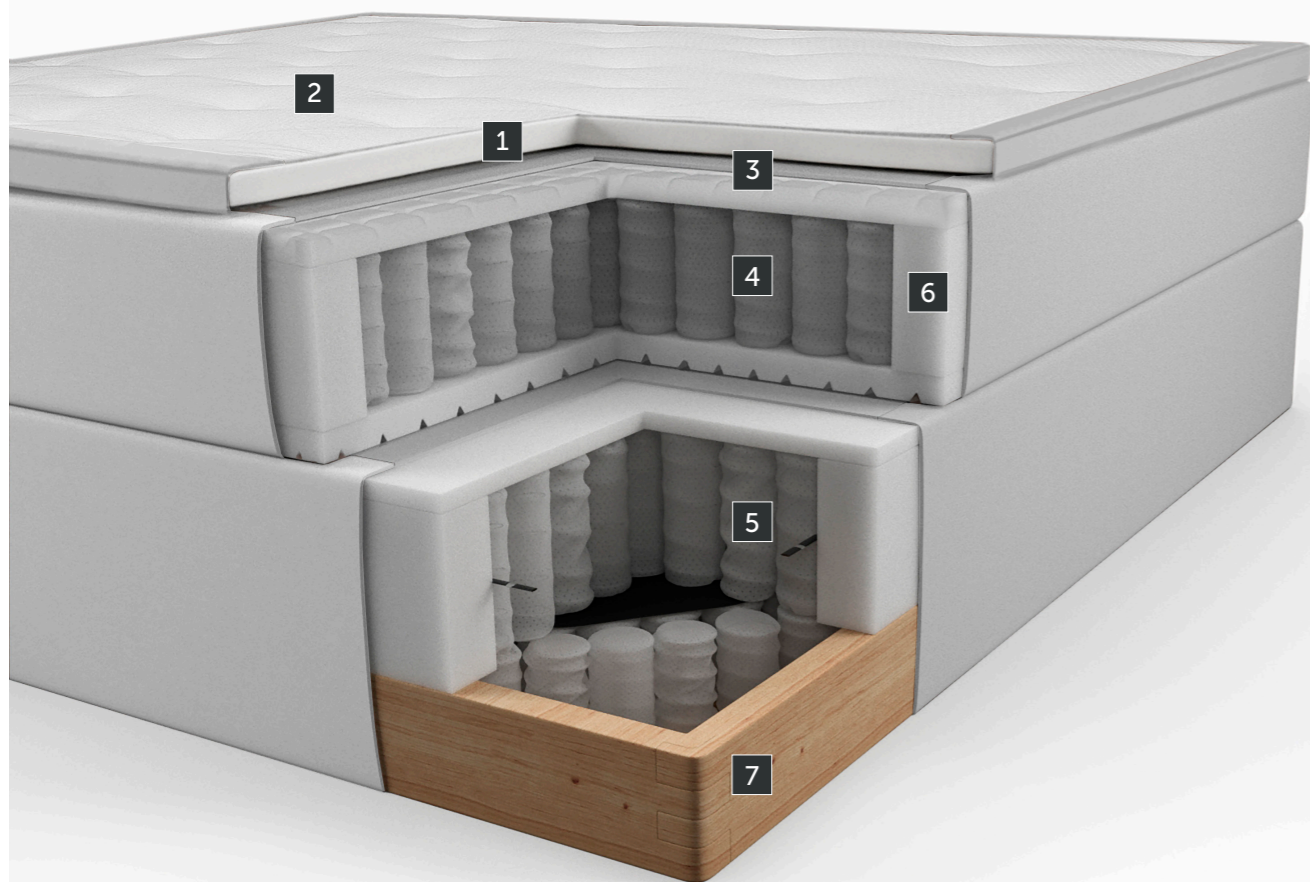

Nordkapp

Kontinentalseng

NORTH
BEDS

1 100% Natur Latex kjerne - FSC sertifisert 100% perforert naturlatex kjerne gir optimal komfortfølelse og pusteegenskap. Naturlatex har lengre levetid og er biologisk nedbrytbar.

2 Stretch Pluss tekstil - Ekstra kraftig stretch med elastan og høyere egenvekt gir best kroppstilpasning i madrassen. Overmadrassen er pikert med rikelig silikonbasert polyester vattering for å gi den mykeste komfortfølelse i sengen.

3 Cloudtex Contura stoppning 3 cm - Cloudtex stoppninger er Contura-skåret som små puter for å gi den mest optimale kroppstilpasningen i madrassen, man oppnår en følelse av å sveve på en sky.

4 Amazing 7 sone Pocket fjær 18 cm - Amazing Plus Pocket gir den beste dybdefjæringen i madrassen fordi de ergonomiske sonene er enda mer distinkt og tilpasser seg kroppen på en smidigere måte.

5 To lag Pocket i ramme - To lag Pocket fjærer i rammen gir den beste trykkavlastningen og stabiliteten i tillegg reduseres partnerfostyrrelse i sengen når man sover.

6 Kantstabile sider - innebygd kantforsterkning med stabiliserende skumbokser gjør at du kan bruke sengen i hele madrassens liggesone, også når du ligger helt ut mot kantene av madrassen.