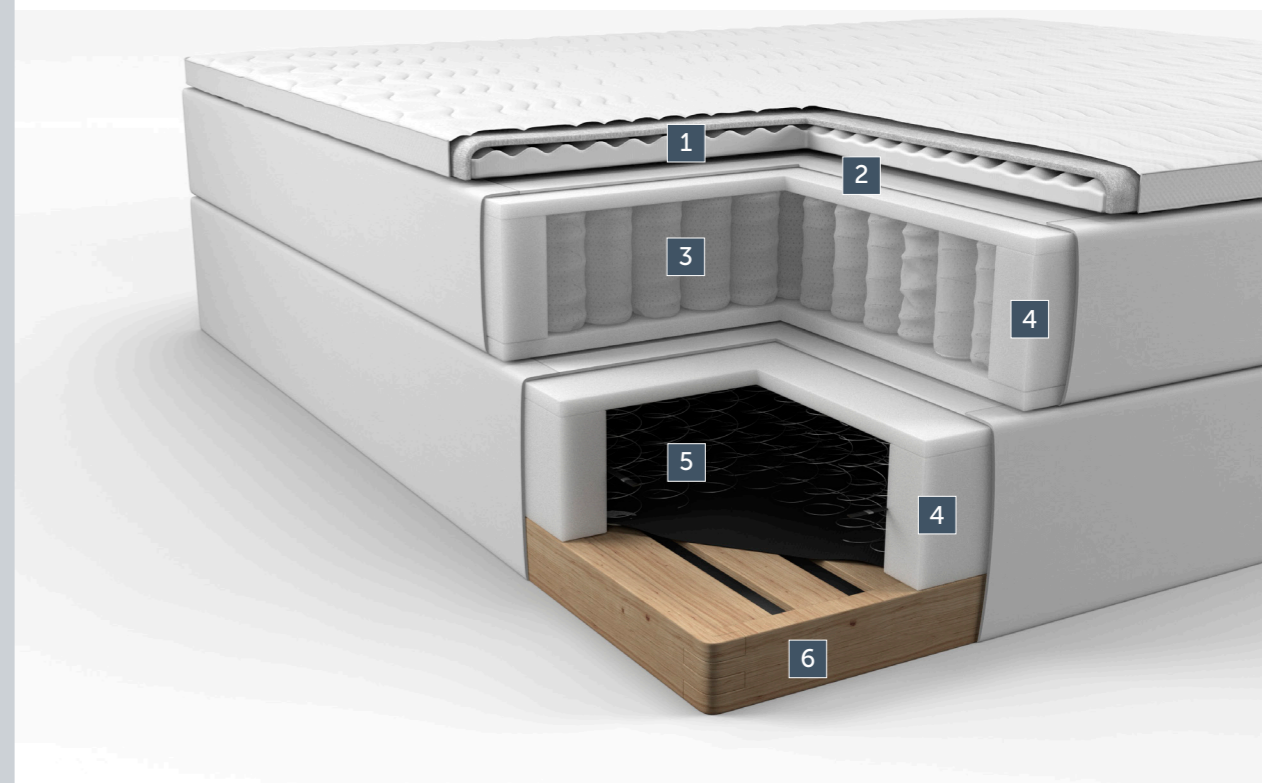

Sov gott i en säng från North Beds

Alla våra sängar har 25 års garanti mot ram- och fjäderbrott och 5 års totalgaranti. Dessutom är North Beds-kollektionen certifierad av Oeko-tex® Standard 100- och Certipur, som en garanti mot att produkterna inte innehåller någon form av allergiframkallande eller skadliga kemikalier. North Beds nöjd kund garanti gäller byte av fasthet i madrassen inom 90 dagar utifall att du har valt fel fasthet i din säng. Detta gäller på modeller som har valfri fasthet.

North beds – en garanti för vila och god sömn. North beds madrasser är exklusivt utvecklade och tillverkade i hög kvalitet. Detta gör att vi kan erbjuda dig det bästa inom sovkomfort till mycket förmånliga priser.

Brage

1. 1 8 cm Comfort bäddmadrass
2. 2 2 cm Softflex 1 stoppning
3. 3 15 cm Active Pocket 7-zonsfjäder
4. 4 Stabiliserande skumbox
5. 5 15 cm Support Bonell fjäder
6. 6 8 cm massiv träram