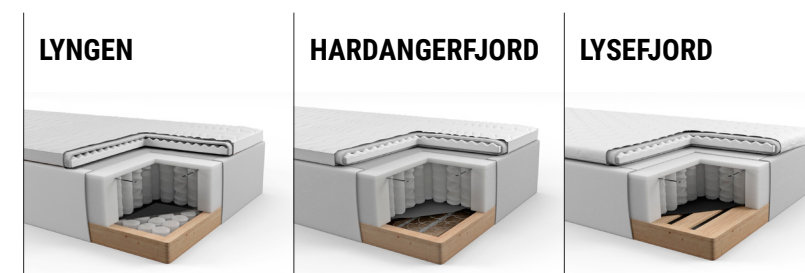

NORDKAPP Premium

MEDIUM

FAST

X-FAST

Størrelse (cm)	Pris
75 x 200	12 999
80 x 200	13 999
90 x 200	14 999
120 x 200	16 999
140 x 200	19 999
150 x 200	21 999
160 x 200	22 999
180 x 200	23 999

Rammesenger

	NORDKAPP	LOFOTEN	KVITFJELL	GEIRANGER
Total høyde inkl. ben	72 cm	68 cm	65 cm	65 cm
Overmadrass	Supreme Pluss Latex	Supreme Latex	Exclusive Latex	Exclusive Cloudtex
Høyde	10 cm	10 cm	10 cm	10 cm
Kjerne	100% natur latex (4cm)	100% natur latex (5 cm)	Hybrid latex (5cm)	Cloudtex HR (5cm)
Vattering	400g/Hull fiber	400g/Hull fiber	400g/Hull fiber	400g/Hull fiber
Fjær i hovedmadrass	Amazing++ pocket 18 cm	Amazing+ pocket 18 cm	Amazing pocket 15 cm	Brilliant+ pocket 15 cm
	8 vindinger 7 soner	8 vindinger 7 soner	7 vindinger 7 soner	6 vindinger 7 soner
Fjær i underramme	Support pocket	Support pocket	Support pocket	Support pocket
	12 cm (tot 2 lag fjærer)	7 cm (tot 2 lag fjærer)	7 cm (tot 2 lag fjærer)	7 cm (tot 2 lag fjærer)
Ramme konstruksjon H	16 cm	12 cm	12 cm	12 cm
Stopning rundt fjærene	Cloudtex contura (3 cm)	Cloudtex (3 cm)	SoftFlex 3 (3cm)	SoftFlex 3 (3 cm)
	HR skum	HR skum	Miljøskum	Miljøskum
Tekstil valg standard	Hedda	Hedda	Thea	Rikke
Øvrige tekstil	Alle Premium	Alle Premium	Alle Premium	Alle Premium
Fasthetsgrader	M, F, XF, M/F, F/XF	M, F, XF, M/F, F/XF	M, F, XF, M/F, F/XF	M, F, XF, M/F, F/XF
Leveres i flg mål	75X200, 80X200, 90X200, 120X200, 140X200	75X200, 80X200, 90X200, 120X200, 140X200	75X200, 80X200, 90X200, 120X200, 140X200	75X200, 80X200, 90X200, 120X200, 140X200
Benvalg	Firkant: Sort, eik, mocca Runde: Sort, eik, mocca	Firkant: Sort, eik, mocca Runde: Sort, eik, mocca	Firkant: Sort, eik, mocca Runde: Sort, eik, mocca	Firkant: Sort, eik, mocca Runde: Sort, eik, mocca
Høyde	23 cm	23 cm	23 cm	23 cm
Garanti	5 år total/25 år ramme og fjærbrudd	5 år total/25 år ramme og fjærbrudd	5 år total/25 år ramme og fjærbrudd	5 år total/25 år ramme og fjærbrudd