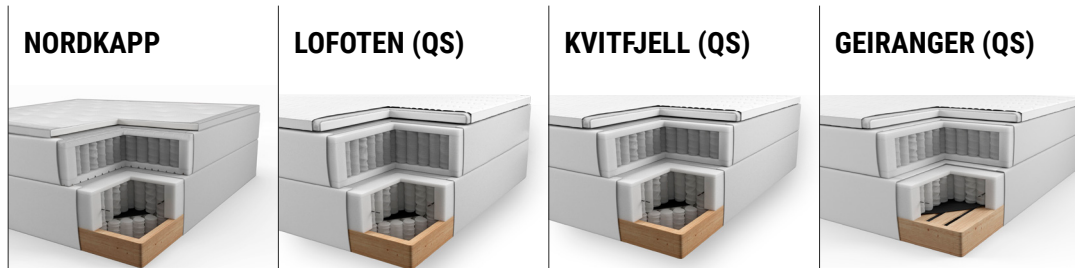

Kontinentalsenger

	NORDKAPP	LOFOTEN (QS)	KVITFJELL (QS)	GEIRANGER (QS)
Total høyde inkl. ben	78 cm	76 cm	73 cm	73 cm
Overmadrass	Supreme Pluss Latex	Supreme Latex	Exclusive Latex	Exclusive Cloudtex
Høyde	10 cm	10 cm	10 cm	10 cm
Kjerne	100% natur latex (4cm)	100% natur latex (5 cm)	Hybrid latex (5cm)	Cloudtex HR (5cm)
Vattering	400g/Hull fiber	400g/Hull fiber	400g/Hull fiber	400g/Hull fiber
Fjær i hovedmadrass	Amazing++ pocket 18 cm	Amazing+ pocket 18 cm	Amazing pocket 15 cm	Brilliant+ pocket 15 cm
	8 vindinger 7 soner	8 vindinger 7 soner	7 vindinger 7 soner	6 vindinger 7 soner
Fjær i hovedmadrass	Support pocket	Support pocket	Support pocket	Support pocket
	13 +12 cm (tot 3 lag fjærer)	15 cm + 7 cm (tot 3 lag fjærer)	15 cm + 7 cm (tot 3 lag fjærer)	15 cm (tot 2 lag fjærer)
Ramme konstruksjon H	16 cm	12 cm	12 cm	12 cm
Stopning rundt fjærene	Cloudtex contura (3 cm)	Cloudtex (3 cm)	SoftFlex 3 (3cm)	SoftFlex 3 (3 cm)
	HR skum	HR skum	Miljøskum	Miljøskum
Tekstil valg standard	Hedda	Hedda	Thea	Rikke
Øvrige tekstil	Alle Premium	Alle Premium	Alle Premium	Alle Premium
Fasthetsgrader	M, F, XF, M/F, F/XF	M, F, XF, M/F, F/XF	M, F, XF, M/F, F/XF	M, F, XF, M/F, F/XF
Leveres i flg mål	140x200,150x200, 160x200, 180x200, 180x210, 210x210	140x200,150x200, 160x200, 180x200, 180x210, 210x210	140x200,150x200, 160x200, 180x200, 180x210, 210x210	140x200,150x200, 160x200, 180x200, 180x210, 210x210
Benvalg	Firkant: Sort, eik, mocca Runde: Sort, eik, mocca Alu ben: Sort	Firkant: Sort, eik, mocca Runde: Sort, eik, mocca Alu ben: Sort	Firkant: Sort, eik, mocca Runde: Sort, eik, mocca Alu ben: Sort	Firkant: Sort, eik, mocca Runde: Sort, eik, mocca Alu ben: Sort
Høyde	14 cm	14 cm	14 cm	14 cm
Garanti	5 år total/25 år ramme og fjærbrudd	5 år total/25 år ramme og fjærbrudd	5 år total/25 år ramme og fjærbrudd	5 år total/25 år ramme og fjærbrudd