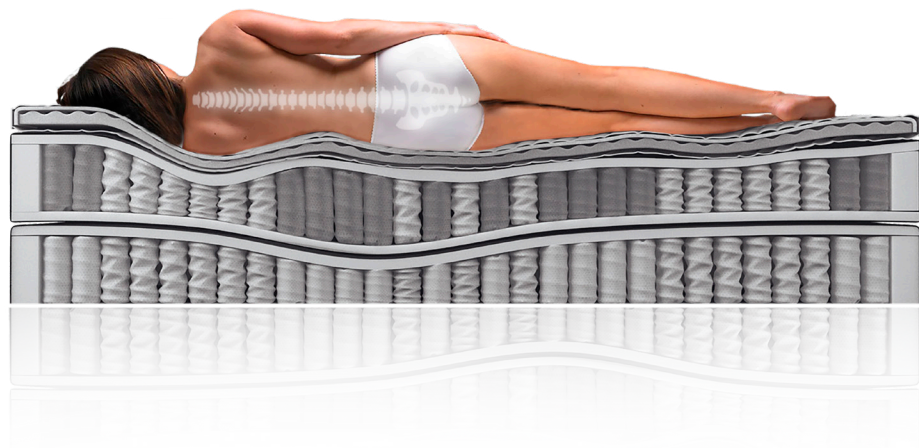

Velg riktig seng

Når du prøveligger North Beds madrasser i butikken, er det viktig å følge noen trinn for å sikre at du velger riktig madrass for dine behov. Her er noen tips som kan hjelpe deg med å gjøre en god vurdering:

1. 1 Velg fasthet: Madrasser har ulik fasthetsgrad, fra myk til ekstra fast. Det viktig å finne en fasthetsgrad som støtter kroppen din på en behagelig måte. Prøv å ligge i madrassen i forskjellige stillinger for å kjenne hvordan den føles.
2. 2 Sjekk trykkavlastning: En god madrass bør kunne gi trykkavlastning for kroppens kurver og sørge for riktig ergonomisk støtte. Se etter om madrassen tilpasser seg kroppens form og gir jevn støtte.
3. 3 Test kantstøtte: En god madrass skal gi god støtte i hele liggesone, ligg helt ut mot kanten for å sjekke at kroppen fremdeles har støtte i liggesonen.
4. 4 Bevegelsesoverføring: Hvis du deler seng med en partner, kan det være lurt å teste hvordan madrassen håndterer bevegelsesoverføring. En god madrass vil begrense overføringen av bevegelser, slik at du ikke forstyrres av partnerens bevegelser om natten.
5. 5 Vurder pusteevne: Noen madrasser har bedre ventilasjon enn andre, noe som kan bidra til å holde temperaturen nede og gi en mer behagelig søvnopplevelse. Sjekk om madrassen har egenskaper som fremmer god luftsirkulasjon.