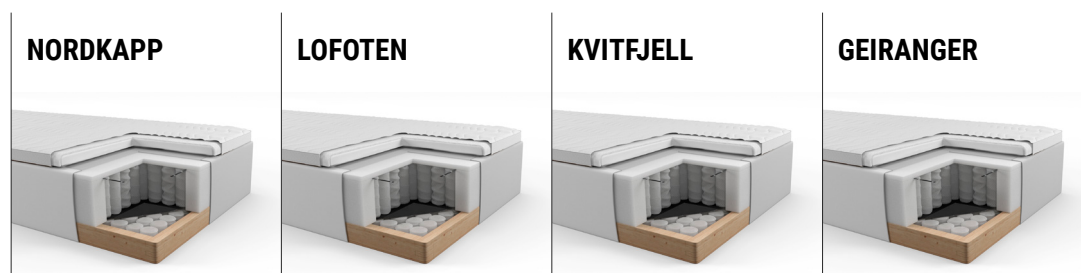

NORDKAPP Premium

MEDIUM

FAST

X-FAST

Størrelse (cm)	Pris
75 x 200	12 999
80 x 200	13 999
90 x 200	14 999
120 x 200	16 999
140 x 200	19 999
150 x 200	21 999
160 x 200	22 999
180 x 200	23 999

Rammesenger

	NORDKAPP	LOFOTEN	KVITFJELL	GEIRANGER
Total høyde inkl. ben	72 cm	68 cm	65 cm	65 cm
Overmadrass	Supreme Pluss Latex	Supreme Latex	Exclusive Latex	Exclusive Cloudtex
Høyde	10 cm	10 cm	10 cm	10 cm
Kjerne	100% natur latex (4cm)	100% natur latex (5 cm)	Hybrid latex (5cm)	Cloudtex HR (5cm)
Vattering	400g/Hull fiber	400g/Hull fiber	400g/Hull fiber	400g/Hull fiber
Fjær i hovedmadrass	Amazing++ pocket 18 cm	Amazing+ pocket 18 cm	Amazing pocket 15 cm	Brilliant+ pocket 15 cm
	8 vindinger 7 soner	8 vindinger 7 soner	7 vindinger 7 soner	6 vindinger 7 soner
Fjær i underramme	Support pocket	Support pocket	Support pocket	Support pocket
	12 cm (tot 2 lag fjærer)	7 cm (tot 2 lag fjærer)	7 cm (tot 2 lag fjærer)	7 cm (tot 2 lag fjærer)
Ramme konstruksjon H	16 cm	12 cm	12 cm	12 cm
Stopning rundt fjærene	Cloudtex contura (3 cm)	Cloudtex (3 cm)	SoftFlex 3 (3cm)	SoftFlex 3 (3 cm)
	HR skum	HR skum	Miljøskum	Miljøskum
Tekstil valg standard	Hedda	Hedda	Thea	Rikke
Øvrige tekstil	Alle Premium	Alle Premium	Alle Premium	Alle Premium
Fasthetsgrader	M, F, XF, M/F, F/XF	M, F, XF, M/F, F/XF	M, F, XF, M/F, F/XF	M, F, XF, M/F, F/XF
Leveres i flg mål	75X200, 80X200, 90X200, 120X200, 140X200	75X200, 80X200, 90X200, 120X200, 140X200	75X200, 80X200, 90X200, 120X200, 140X200	75X200, 80X200, 90X200, 120X200, 140X200
Benvalg	Firkant: Sort, eik, mocca Runde: Sort, eik, mocca	Firkant: Sort, eik, mocca Runde: Sort, eik, mocca	Firkant: Sort, eik, mocca Runde: Sort, eik, mocca	Firkant: Sort, eik, mocca Runde: Sort, eik, mocca
Høyde	23 cm	23 cm	23 cm	23 cm
Garanti	5 år total/25 år ramme og fjærbrudd	5 år total/25 år ramme og fjærbrudd	5 år total/25 år ramme og fjærbrudd	5 år total/25 år ramme og fjærbrudd