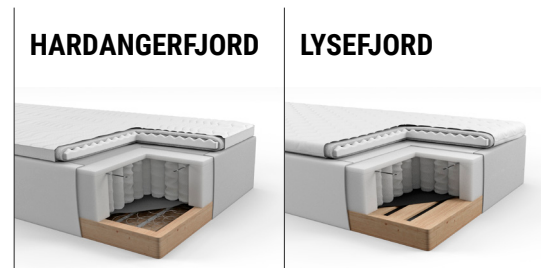

Senger med oppbevaring

	HARDANGERFJORD	LYSEFJORD
Total høyde inkl. ben	64 cm	63 cm
Overmadrass	Comfort	Basic
Høyde	9 cm	8 cm
Kjerne	Softflex 3 (5cm)	Softflex 3 (5cm)
Vattering	300g/fiber	200g/Hull fiber
Fjær i hovedmadrass	Comfort+ pocket 15 cm	Comfort pocket 15 cm
	5 vindinger 7 soner	5 vindinger 7 soner
Fjær i underramme	Bonell	x
	7 cm (tot 2 lag fjærer)	x (tot 1 lag fjærer)
Ramme konstruksjon H	8 cm	8 cm
Stopning rundt fjærene	Softflex 1 (2cm)	Softflex 1 (2cm)
	Miljøskum	Miljøskum
Tekstil valg standard	Nora Stone	Nora Antrasitt
Øvrige tekstil	Nora Antrasitt	x
Fasthetsgrader	F	F
Leveres i flg mål	80X200, 90X200, 120X200, 140X200, 160X200	80X200, 90X200, 120X200, 140X200, 160X200
Benvalg	Runde: Sort og eik Ø 35	Runde: Sort bøk Ø 35
Høyde	6 cm	6 cm
Garanti	5 år total/25 år ramme og fjærbrudd	5 år total/25 år ramme og fjærbrudd

Oppbevaring

Modeller

LYSEFJORD Oppbevaring

Pris inkl. standard ben

FAST

Størrelse (cm)	Pris inkl. Basic overmadrass 8 cm
80 x 200	5 999
90 x 200	6 999
120 x 200	7 999
140 x 200	8 999
160 x 200	11 999

HARDANGERFJORD Oppbevaring

Pris inkl. standard ben

FAST

Størrelse (cm)	Pris inkl. Comfort overmadrass 9 cm
80 x 200	9 999
90 x 200	10 999
120 x 200	11 999
140 x 200	12 999
160 x 200	16 999